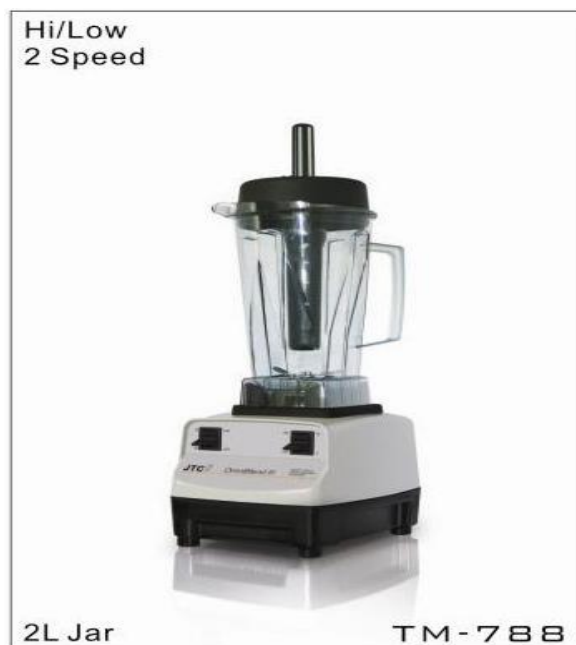

# "JTC"

## MODEL : TM-788

### SPECIFICATIONS

MODEL	TM-788
CAPACITY	<b>BLENDER 2 LT. JAR, GREY COLOUR</b>

**GENERAL SUPPLY FOOD CENTER CO., LTD.**

**บริษัท เจนเนอรัล ซัพพลาย ฟู้ด เซนเตอร์ จำกัด**

219/22-23 หมู่ 6 ต.บางเขน อ.เมืองนนทบุรี จ.นนทบุรี 11000